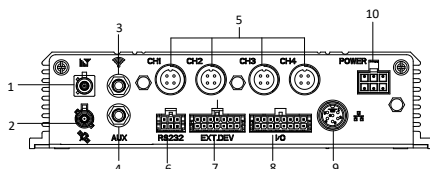

Передняя панель

Цифра	Наименование	Цифра	Наименование
1	Замок передней панели	2	Индикаторы записи и питания

Задняя панель

Цифра	Наименование	Цифра	Наименование
1	3G	2	RS-232
2	GNSS	6	RS-422, аудио, CVBS
3	Интерфейс Wi-Fi антенны	7	Тревожные интерфейсы, сенсорный вход
4	Дополнительный интерфейс Wi-Fi антенны	8	Сетевой интерфейс
5	Аналоговая камера	9	Питание