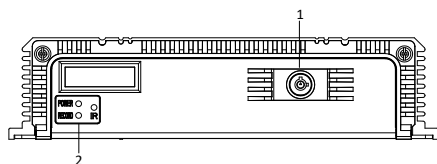

## Общая информация

- 4 канала
- 1080p для каждого канала
- 1 IP-канал
- Кодек H.264/H.265
- Интерфейсы CVBS
- 2 слота для SD-карт до 256 Гб
- Отложенный запуск
- Надежная конструкция